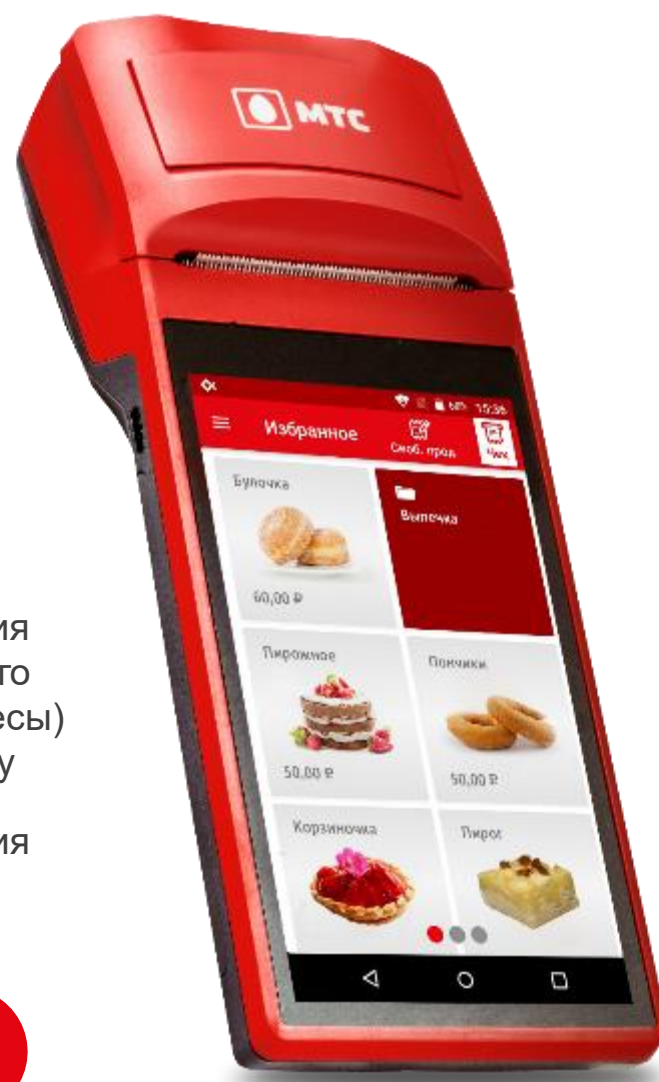

«Умная» касса помогает увеличивать прибыль

МТС Касса идеально подходит

для розницы, интернет-магазинов, курьерских служб, сферы услуг, фешн-индустрии и выездной торговли

МТС Касса 5"

Мобильная

- Экран 5,5"
- Печать чека за 6 сек
- Работает без подзарядки до 24 ч
- Встроенный 2D фотосканер
- Возможность подключения дополнительного торгового оборудования (сканер, весы) через подставку под кассу
- Возможность подключения эквайринга D200

МТС Касса 7"

Мобильная

- Экран 7"
- Печать чека за 7 сек
- Работает без подзарядки до 14 ч
- Подключение торгового оборудования (2 USB, 1 micro-USB)
- Возможность подключения эквайринга D200

МТС Касса 5" + эквайринг

Мобильная

- Экран 5,5"
- Печать чека за 6,5 сек
- Работает без подзарядки до 20 ч
- Встроенный 2D фотосканер
- Принимает оплату любыми банковскими картами

МТС Касса 12"

Стационарный кассовый терминал с большим сенсорным дисплеем и экраном покупателя.
Подходит для розничных торговых точек и сферы услуг с высокой проходимостью клиентов.